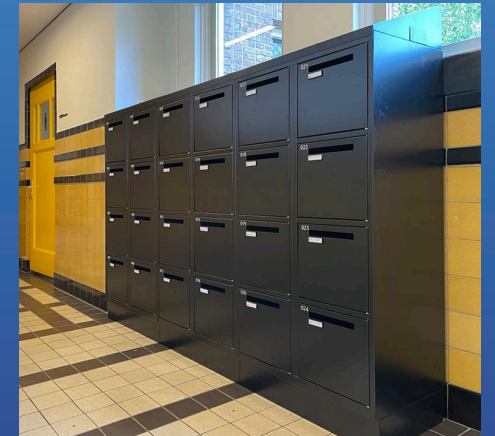

USE CASE (Maris College, Den Haag)

Het Maris college heeft naast mooie schoolkluisjes ook twee lockerwanden met een speciale functie. Het uitlenen en retour brengen van schoollaptops gaat via lockers en ook het inleveren van werkstukken kan in een daarvoor bestemde lockerwand. Meerdere lockertoepassingen maken het schoolsysteem nog flexibeler!