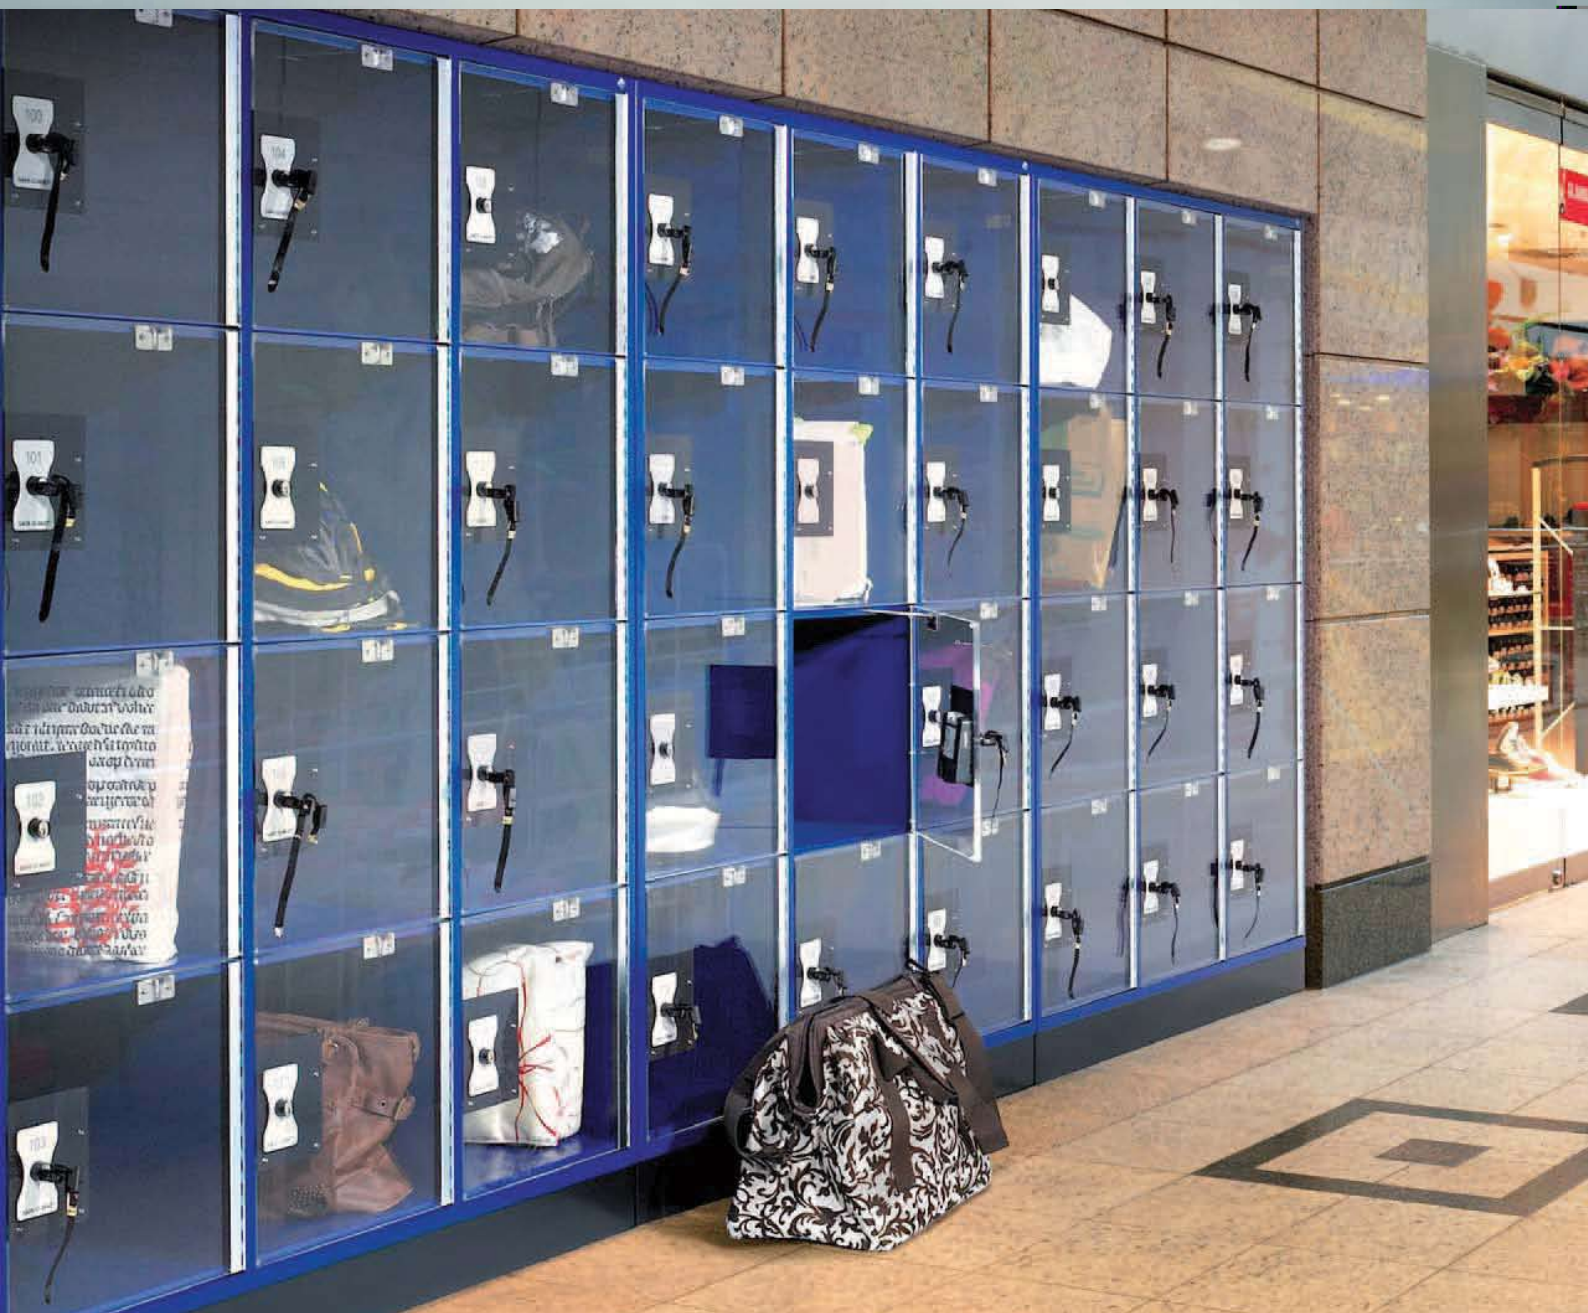

OLSSSEN®

Olssen Intro serie
Lockers met transparante deuren

De Olssen Intro Lockerkasten.

Bijna al onze lockers zijn ook uitvoerbaar met transparante deuren, voor een veilige opbergplaats die toch toelaat de inhoud optisch te inspecteren.

De afbeeldingen zijn impressies van diversen voorbeelden, er zijn verschillende afsluutmogelijkheden zoals een cilinderslot, muntslot, cijferslot, hangslotafsluiting, of een pincode slot.

De kasten zijn in allerlei afmetingen verkrijgbaar. Daarnaast is het op aanvraag ook mogelijk om uw eigen logo of beeldmerk te laten laseren op de deurtjes tevens kunt u ook de deuren uitvoeren in verschillende tinten.

Deuren transparant, 8 mm acrylglas, met deur openingshoekbegrenzers.

Mechanische Slotsystemen

Elektronische Stand-A-Lone sloten

Elektronische Online Bekabelde Sloten

Optionele mogelijkheden:

OLSSSEN®

Schrank 9 | 3371 KJ
Hardinxveld-Giessendam | NL