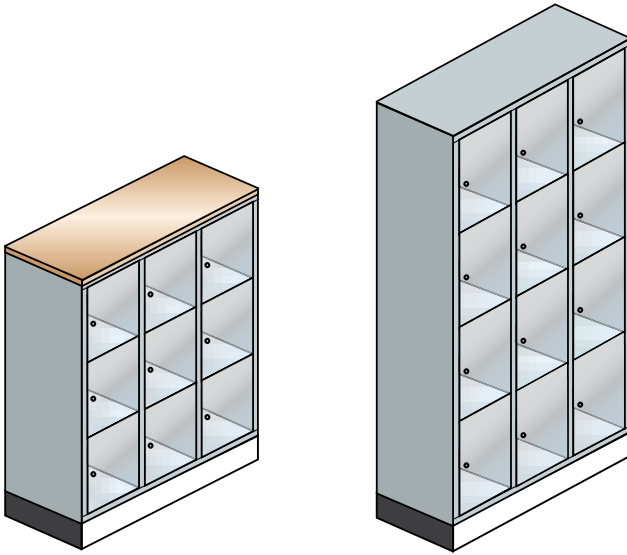

OLSSSEN®

Olssen Intro serie
Lockers met transparante deuren

De Olssen Intro Lockerkasten.

Bijna al onze lockers zijn ook uitvoerbaar met transparante deuren, voor een veilige opbergplaats die toch toelaat de inhoud optisch te inspecteren.

De afbeeldingen zijn impressies van diversen voorbeelden, er zijn verschillende afsluutmogelijkheden zoals een cilinderslot, muntslot, cijferslot, hangslotafsluiting, of een pincode slot.

De kasten zijn in allerlei afmetingen verkrijgbaar. Daarnaast is het op aanvraag ook mogelijk om uw eigen logo of beeldmerk te laten laseren op de deurtjes tevens kunt u ook de deuren uitvoeren in verschillende tinten.

Deuren transparant, 8 mm acrylglas, met deur openingshoekbegrenzers.

Mechanische Slotsystemen

Elektronische Stand-A-Lone sloten

Elektronische Online Bekabelde Sloten

Optionele mogelijkheden:

OLSSSEN®

Schrank 9 | 3371 KJ
Hardinxveld-Giessendam | NL